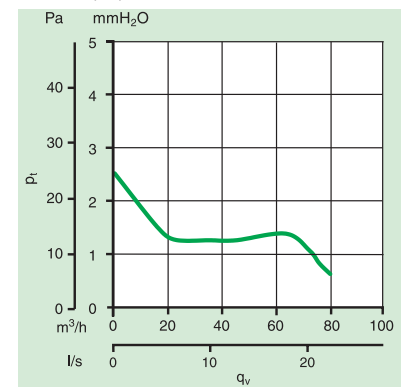

Badeværelsesventilator - Punto Ghost

- **Størrelse: 100 mm.**
- **Kan monteres i væg eller i loft.**
- **Anvendelsesområde: Brusekabiner, badeværelser og toiletter.**

Punto Ghost

- Motor med kuglelejer.
- Lavt lydniveau.
- Beregnet til vådrum, men må ikke placeres direkte i vådzone.

Tilbehør: (se side 106)

- Udvendigt gitter med faste lameller.
- Udvendigt, selvåbnende gitter.
- Murrør.

Model	A	B	Ø
M 100/4	92	92	99

Graf for tryk/ydeevne

MG 100

Badeværelsesventilatorer	PUNTO GHOST - MG 100/4
Tilslutning (V)	230
Energiforbrug (W)	18
Luftmængde (m³/t ved 0 Pa)	80
Hastighed (o/m)	2415
Rumtemperatur max. (°C)	40
Temperatur af transporteret luft (°C)	40
Lydtryk (dB(A) - 3 m)	39
Nettovægt (kg)	0,43
Reguleringsmulighed	TR15